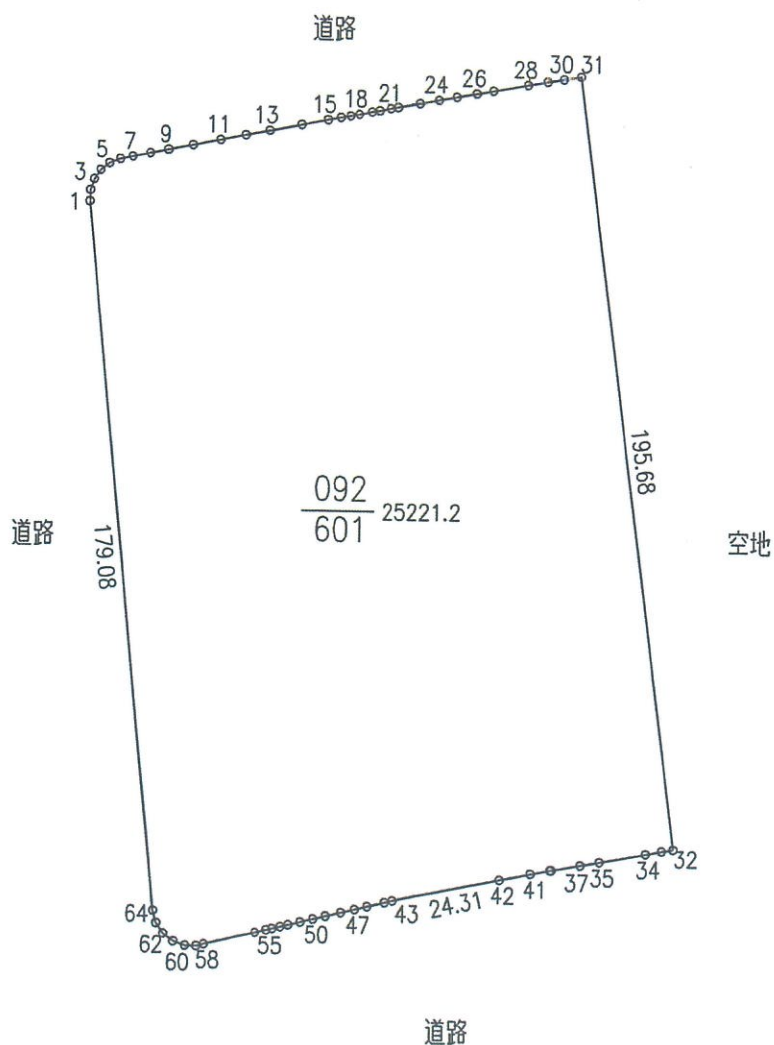

供地 图

宗地编号： 908126092

地籍图号： 3495.40-507.00

权利人：尹城中心路和天福路交叉口东北侧地块

北

绘图日期：2020年9月17日

审核日期：测绘资质专用章

1:2000